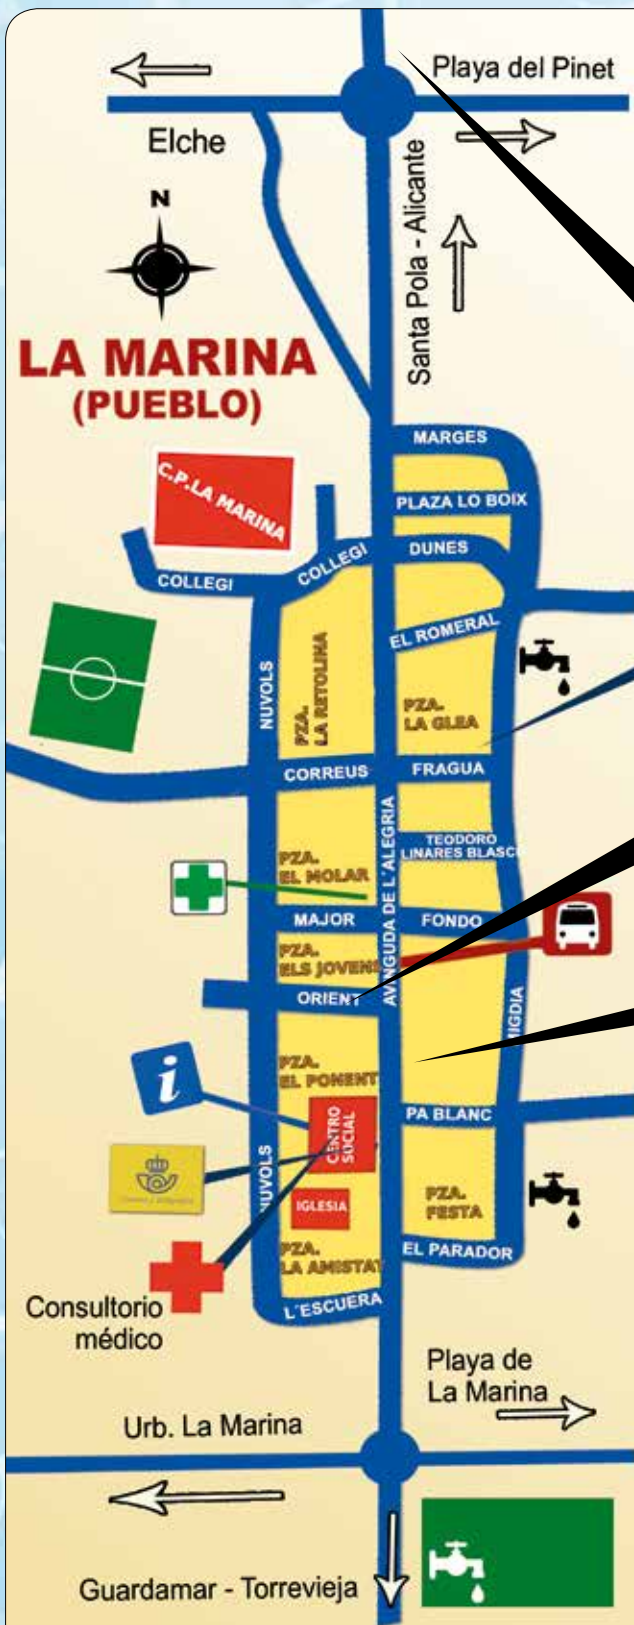

Dächer und Dachboläge
Wärmedämmung · Abdichtung
EPDM Follendach · Dachrinnen

DACHDECKER
MK

Klaus Mühlbauer
LA MARINA (Elche)

Tel: 966 727 900 · (0034) 635 601 912
E-mail: muelbauer_klaus@web.de

CARPINTERIA METÁLICA

LA MARINA

HIERROS · PUERTAS · REJAS · VALLAS

Jonathan Conesa

Ctra. Alicante · Cartagena, Km 26 · LA MARINA

Tif: 666 786 428

Vinos a granel
Wines in bulk
Desayunos
Breakfast
Tapas variadas
Assorted Tapas
Jamones y quesos
Ham and cheese
Terraza cubierta
Covered terrace

La bodeguilla de paco

PLAZA LA GLEA · MARINA PUEBLO
649 961 932

BARBER SHOP
Pedro Soler

C/ Oriente, 3 · LA MARINA (pueblo)

T 694 271 301

KIA ORA

MASAJES · SALUD BELLEZA · UÑAS
PESTAÑAS · FACIALES · MICROPIGMENTACIÓN

Av. de la Alegría, 57 · 03194 LA MARINA

664 576 048 · 663 642 284

LOPEZ AUTOMOCION

LLEVAMOS TU COCHE A LA ITV

MANTENIMIENTO INTEGRAL DEL AUTOMÓVIL
NEUMÁTICOS DE TODAS LAS MARCAS
MECÁNICA EN GENERAL
DIAGNÓSTIC · ELECTRÓNICA
SERVICIO PRE-ITV Y ITV
CLIMATIZACIÓN

Taller XXI

Av. de la Alegría, 9 · LA MARINA (pueblo)
E-mail: lopezautomocion@gmail.com
Teléfono: 96 541 91 56